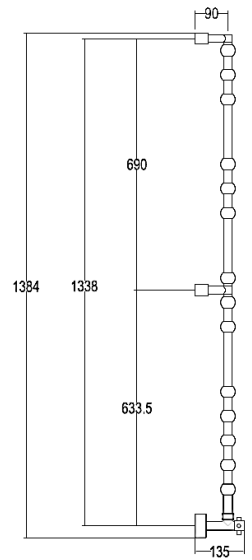

### SOLE

Scaldasalviette fisso componibile con particolari sferici.  
 MISURA DEL TUBO: Ø25mm  
 MODULO AGGIUNTIVO: 178mm  
 VERSIONE COMBINATA: disponibile  
 VERSIONE MONOTUBO: disponibile (valvola non compresa, connessione laterale int. 50mm)  
 MONTAGGIO A PAVIMENTO: disponibile  
 COLLEGAMENTO STANDARD: raccordo 1/2 M con eccentrico  
 AROMATERAPIA: disponibile  
 MANIGLIE SVAROWSKI: disponibili

Fixed modular heated towel rail with spherical parts.  
 PIPE DIMENSION: Ø25mm  
 ADDITIONAL MODULE: 178mm  
 COMBINED VERSION: available  
 SINGLE TUBE VERSION: available (valve not included, lateral connection int. 50mm)  
 FLOOR CONNECTION: available  
 STANDARD CONNECTION: union 1/2 M with eccentric  
 AROMATHERAPY: available  
 SWAROVSKI HANDLES: available

Модульный стационарный полотенцесушитель с квадратными элементами.  
 ДИАМЕТР ТРУБЫ: Ø25мм  
 ДОПОЛНИТЕЛЬНЫЙ МОДУЛЬ: 178мм  
 КОМБИНИРОВАННЫЙ ВЕРСИЯ: в наличии  
 ОДНОТРУБНАЯ ВЕРСИЯ: в наличии (вентиль не включен, боковое подключение, межосевое расстояние 50мм)  
 НИЖНЕЕ ПОДКЛЮЧЕНИЕ: в наличии  
 СТАНДАРТНОЕ СОЕДИНЕНИЕ: соединение 1/2 М с эксцентриком  
 АРОМАТЕРАПИЯ: в наличии  
 РУЧКИ SWAROVSKI: предусмотрены

INT. (mm)	WATT	WATT	WEIGHT
360	401	521	15.4
460	471	612	16.6