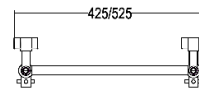

INT. (mm)	WATT	WATT	WEIGHT
360	401	521	15.4
460	471	612	16.6