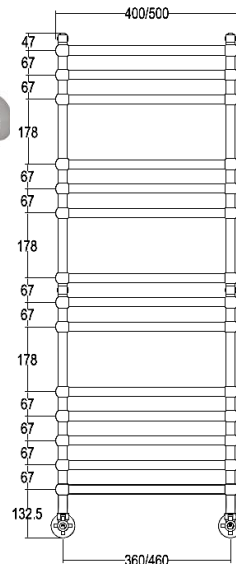

### SOLE

Scaldasalviette fisso componibile con particolari sferici.  
 MISURA DEL TUBO: Ø25mm  
 MODULO AGGIUNTIVO: 178mm  
 VERSIONE COMBINATA: disponibile  
 VERSIONE MONOTUBO: disponibile (valvola non compresa, connessione laterale int. 50mm)  
 MONTAGGIO A PAVIMENTO: disponibile  
 COLLEGAMENTO STANDARD: raccordo 1/2 M con eccentrico  
 AROMATERAPIA: disponibile  
 MANIGLIE SVAROWSKI: disponibili

Fixed modular heated towel rail with spherical parts.  
 PIPE DIMENSION: Ø25mm  
 ADDITIONAL MODULE: 178mm  
 COMBINED VERSION: available  
 SINGLE TUBE VERSION: available (valve not included, lateral connection int. 50mm)  
 FLOOR CONNECTION: available  
 STANDARD CONNECTION: union 1/2 M with eccentric  
 AROMATHERAPY: available  
 SWAROVSKI HANDLES: available

Модульный стационарный полотенцесушитель с квадратными элементами.  
 ДИАМЕТР ТРУБЫ: Ø25мм  
 ДОПОЛНИТЕЛЬНЫЙ МОДУЛЬ: 178мм  
 КОМБИНИРОВАННЫЙ ВЕРСИЯ: в наличии  
 ОДНОТРУБНАЯ ВЕРСИЯ: в наличии (вентиль не включен, боковое подключение, межосевое расстояние 50мм)  
 НИЖНЕЕ ПОДКЛЮЧЕНИЕ: в наличии  
 СТАНДАРТНОЕ СОЕДИНЕНИЕ: соединение 1/2 М с эксцентриком  
 АРОМАТЕРАПИЯ: в наличии  
 РУЧКИ SWAROVSKI: предусмотрены

INT. (mm)	WATT	WATT	WEIGHT
360	401	521	15.4
460	471	612	16.6